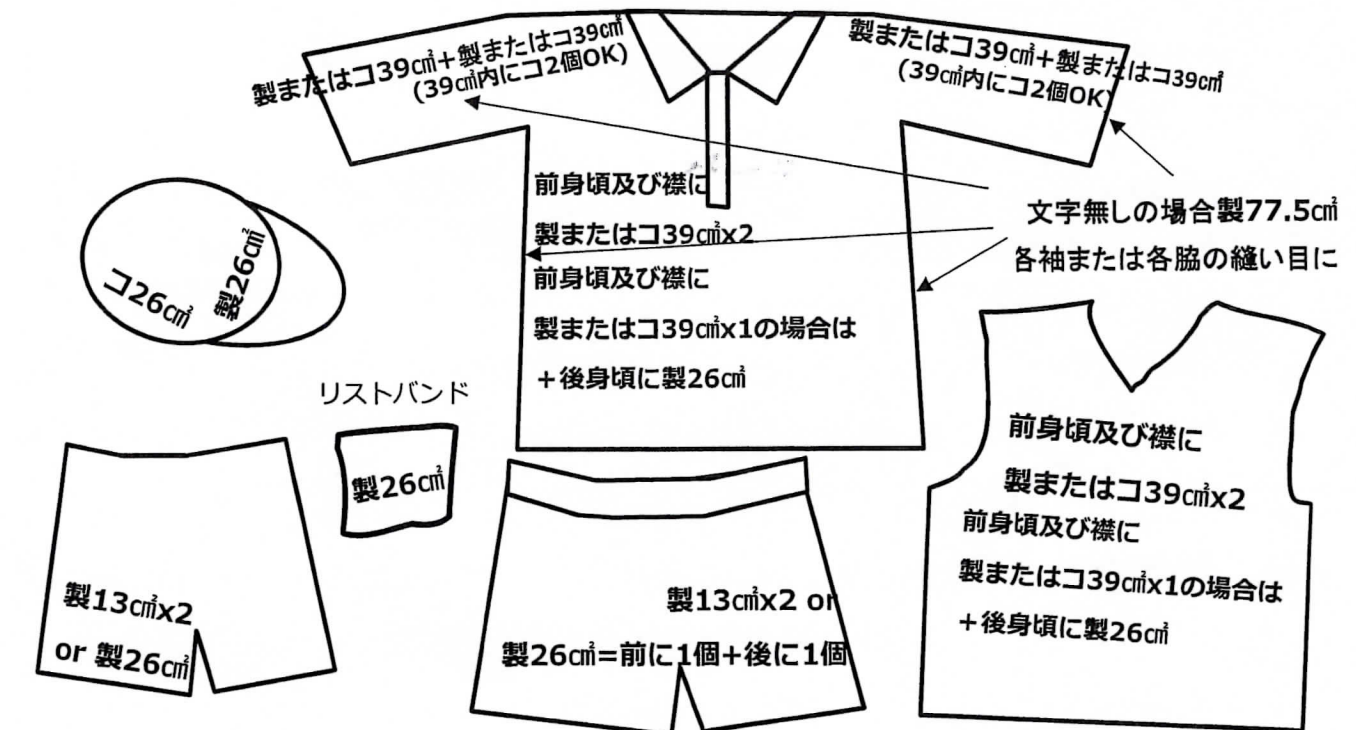

JTA服装規定2017年度 女子

バッグ、タオル 製ロゴ(or WTAロゴ)+コ26cm²x2(女子) / 製ロゴ+コ39cm²x2(男子)

JTA服装規定2017年度 男子

コンプレッションショーツ