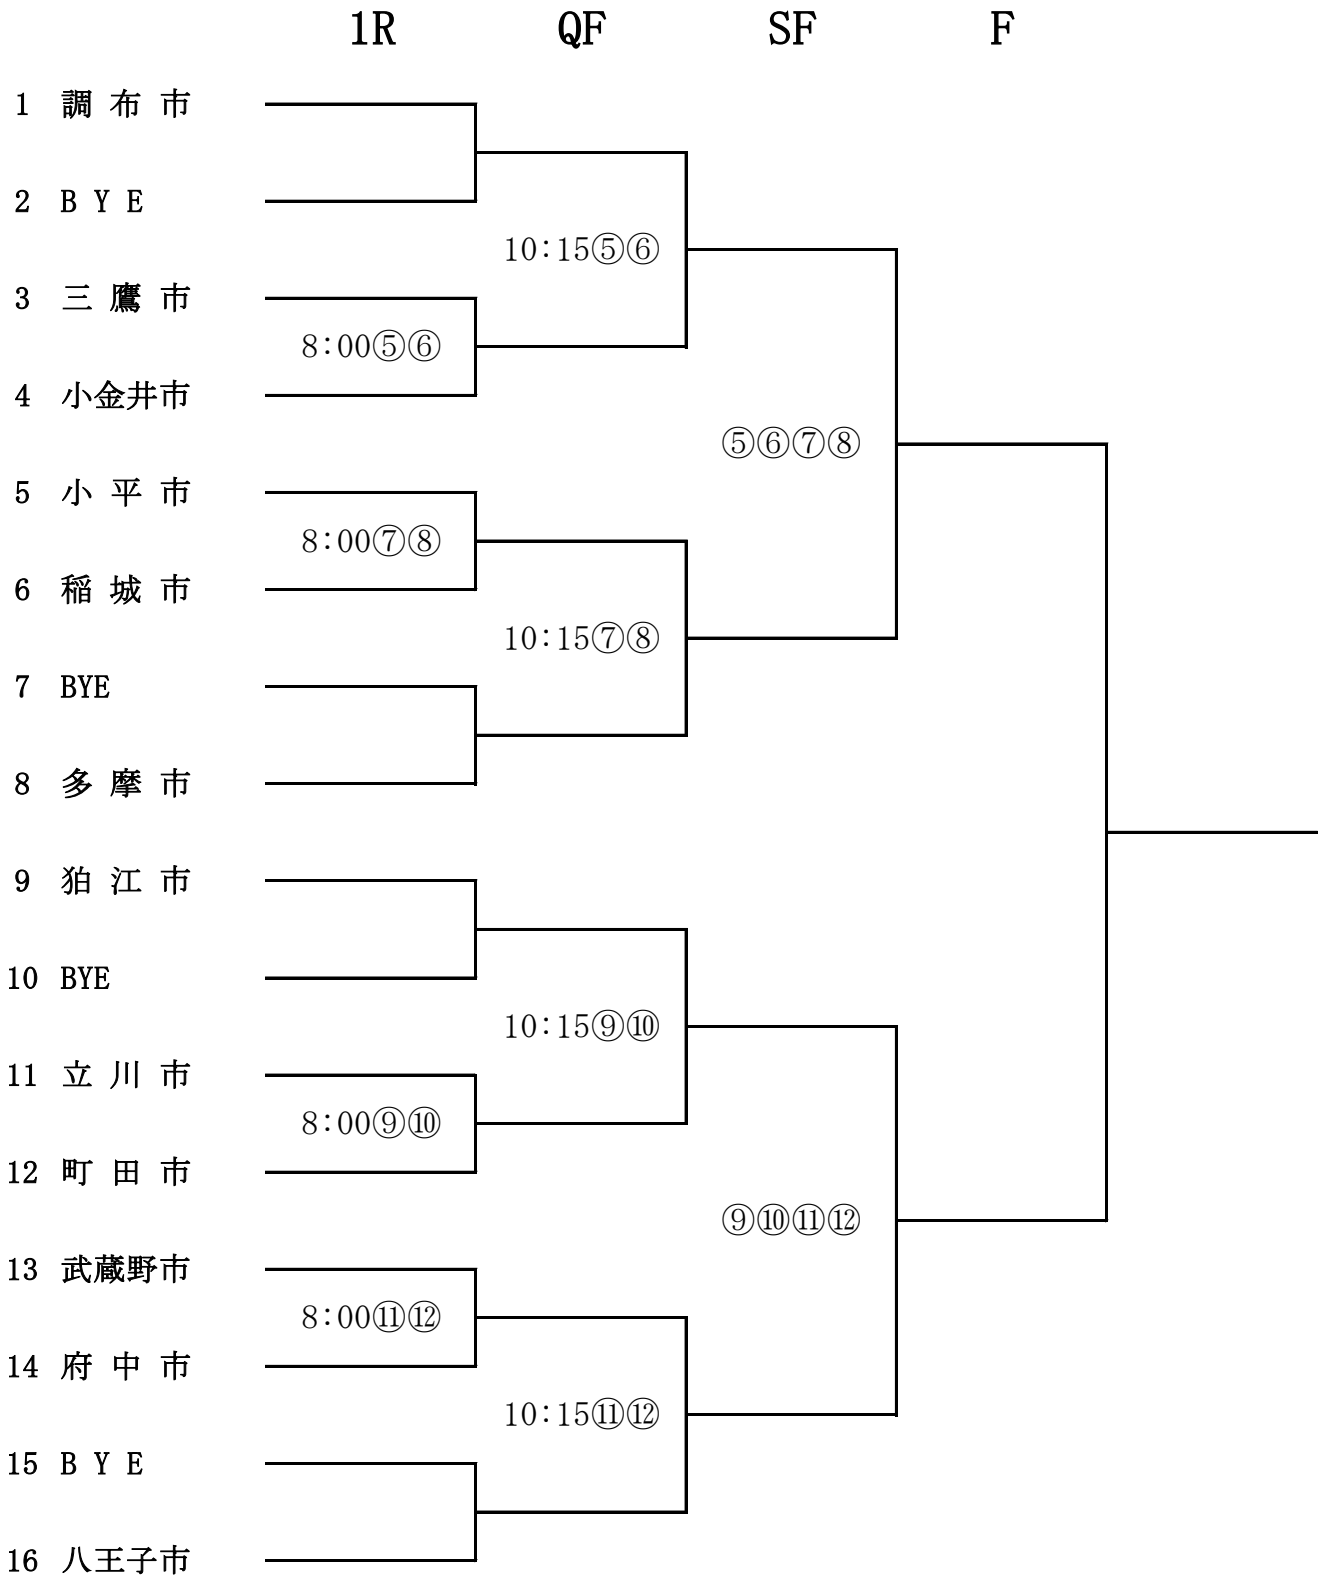

1 部(試合開始時間と使用コート)