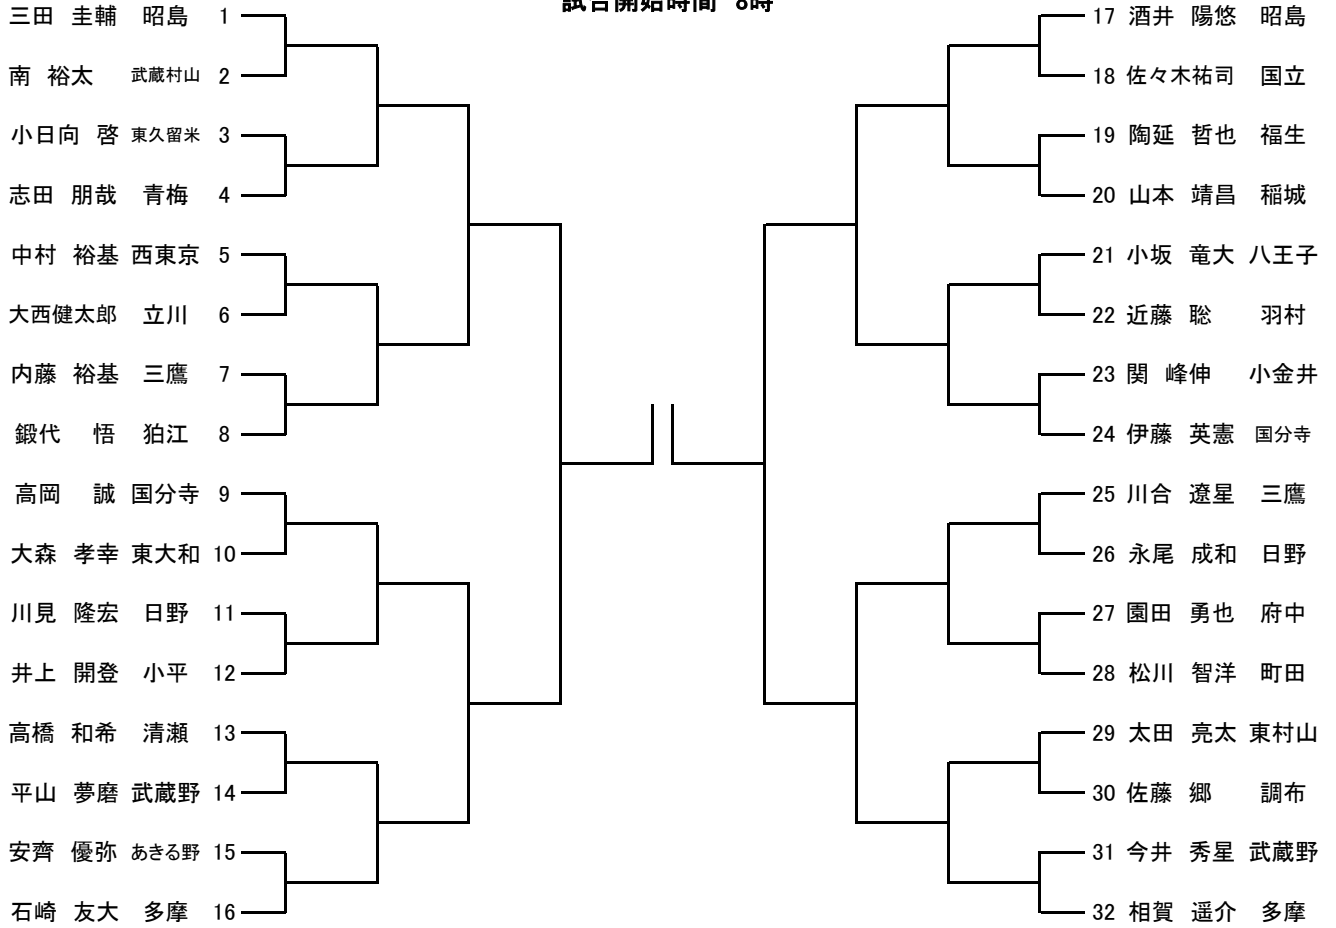

第31回東京都市町村テニス選手権大会 (2025年3月)

【男子シングルス】

試合開始時間 8時